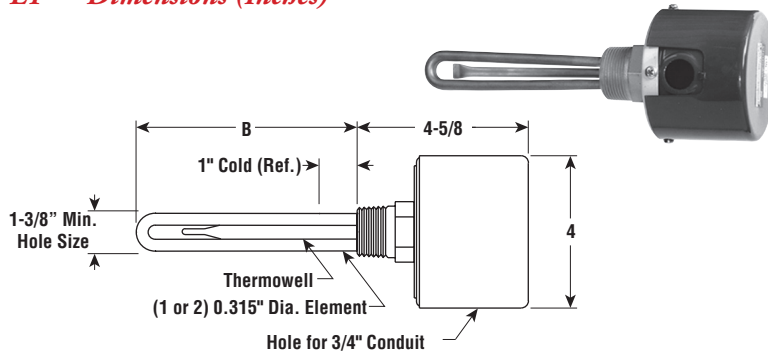

MT-1 Clean Water Applications

- 1-1/4" NPT Brass Screw Plug
- Copper Sheath Elements
- High Watt Density (53 - 86 W/in²)
- 0.6 - 2 kW
- Without Thermostat
- 120 and 240 Volt, Single Phase
- General Purpose, Moisture Resistant/Explosion Resistant Terminal Enclosure, or Moisture Resistant

E1 — Dimensions (Inches)

E2 — Dimensions (Inches)

E4TP — Dimensions (Inches)

Specifications and Ordering Information

						E1 General Purpose ¹				E2 Moisture Resistant/ Explosion Resistant ²				E4 Moisture Resistant			
kW	Volts	Phase	W/in ²	No. Elem.	DIM B (In.)	Model	Stock	PCN	Wt. (Lbs.)	Model	Stock	PCN	Wt. (Lbs.)	Model	Stock	PCN	Wt. (Lbs.)
0.6	120	1	53	1	6	MT-160A	S	139310	1	MT-160E2	NS	288104	4	MT-160E4TP	NS	060476	1
0.6	240	1	53	1	6	MT-160A	NS	139328	1	MT-160E2	NS	288112	4	MT-160E4TP	NS	060484	1
0.75	120	1	65	1	6	MT-175A	S	139336	1	MT-175E2	NS	288120	4	MT-175E4TP	NS	060492	1
0.75	240	1	65	1	6	MT-175A	S	139344	1	MT-175E2	NS	288139	4	MT-175E4TP	NS	060505	1
1	120	1	86	1	6	MT-110A	S	139352	1	MT-110E2	S	288147	4	MT-110E4TP	NS	060396	1
1	240	1	86	1	6	MT-110A	S	139360	1	MT-110E2	NS	288155	4	MT-110E4TP	NS	060409	1
1	120	1	43	2	6	MT-110-3A	NS	139379	2	MT-110-3E2	NS	288163	5	MT-110-3E4TP	NS	060370	2
1	240	1	43	2	6	MT-110-3A	S	139387	2	MT-110-3E2	NS	288171	5	MT-110-3E4TP	NS	060388	2
1.2	120	1	53	2	6	MT-112A	NS	139395	2	MT-112E2	NS	288180	5	MT-112E4TP	NS	060417	2
1.2	240	1	53	2	6	MT-112A	NS	139408	2	MT-112E2	NS	288198	5	MT-112E4TP	NS	060425	2
1.5	120	1	65	2	6	MT-115A	S	139416	2	MT-115E2	NS	288200	5	MT-115E4TP	NS	060433	2
1.5	240	1	65	2	6	MT-115A	S	139424	2	MT-115E2	NS	288219	5	MT-115E4TP	NS	060441	2
2	120	1	86	2	6	MT-120A	S	139432	2	MT-120E2	NS	288227	5	MT-120E4TP	NS	060450	2
2	240	1	86	2	6	MT-120A	S	139440	2	MT-120E2	NS	288235	5	MT-120E4TP	NS	060468	2