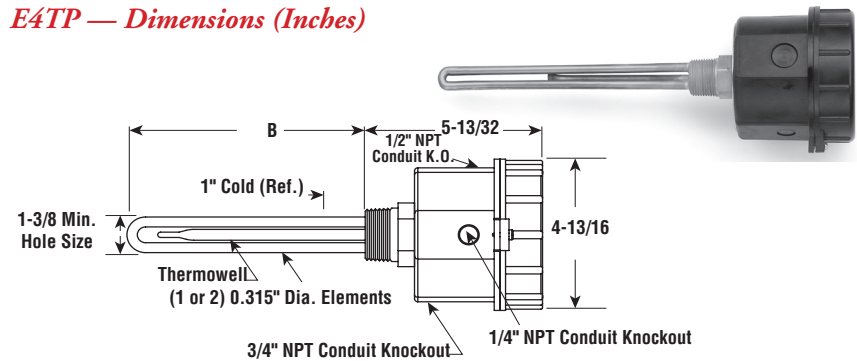

MT-1 Clean Water Applications

- 1-1/4" NPT Brass Screw Plug
- Copper Sheath Elements
- High Watt Density (53 - 86 W/in²)
- 0.6 - 2 kW
- Without Thermostat
- 120 and 240 Volt, Single Phase
- General Purpose, Moisture Resistant/Explosion Resistant Terminal Enclosure, or Moisture Resistant

E1 — Dimensions (Inches)

E2 — Dimensions (Inches)

E4TP — Dimensions (Inches)

Specifications and Ordering Information

						E1 General Purpose ¹				E2 Moisture Resistant/ Explosion Resistant ²				E4 Moisture Resistant			
kW	Volts	Phase	W/in ²	No. Elem.	DIM B (In.)	Model	Stock	PCN	Wt. (Lbs.)	Model	Stock	PCN	Wt. (Lbs.)	Model	Stock	PCN	Wt. (Lbs.)
0.6	120	1	53	1	6	MT-160A	S	139310	1	MT-160E2	NS	288104	4	MT-160E4TP	NS	060476	1
0.6	240	1	53	1	6	MT-160A	NS	139328	1	MT-160E2	NS	288112	4	MT-160E4TP	NS	060484	1
0.75	120	1	65	1	6	MT-175A	S	139336	1	MT-175E2	NS	288120	4	MT-175E4TP	NS	060492	1
0.75	240	1	65	1	6	MT-175A	S	139344	1	MT-175E2	NS	288139	4	MT-175E4TP	NS	060505	1
1	120	1	86	1	6	MT-110A	S	139352	1	MT-110E2	S	288147	4	MT-110E4TP	NS	060396	1
1	240	1	86	1	6	MT-110A	S	139360	1	MT-110E2	NS	288155	4	MT-110E4TP	NS	060409	1
1	120	1	43	2	6	MT-110-3A	NS	139379	2	MT-110-3E2	NS	288163	5	MT-110-3E4TP	NS	060370	2
1	240	1	43	2	6	MT-110-3A	S	139387	2	MT-110-3E2	NS	288171	5	MT-110-3E4TP	NS	060388	2
1.2	120	1	53	2	6	MT-112A	NS	139395	2	MT-112E2	NS	288180	5	MT-112E4TP	NS	060417	2
1.2	240	1	53	2	6	MT-112A	NS	139408	2	MT-112E2	NS	288198	5	MT-112E4TP	NS	060425	2
1.5	120	1	65	2	6	MT-115A	S	139416	2	MT-115E2	NS	288200	5	MT-115E4TP	NS	060433	2
1.5	240	1	65	2	6	MT-115A	S	139424	2	MT-115E2	NS	288219	5	MT-115E4TP	NS	060441	2
2	120	1	86	2	6	MT-120A	S	139432	2	MT-120E2	NS	288227	5	MT-120E4TP	NS	060450	2
2	240	1	86	2	6	MT-120A	S	139440	2	MT-120E2	NS	288235	5	MT-120E4TP	NS	060468	2