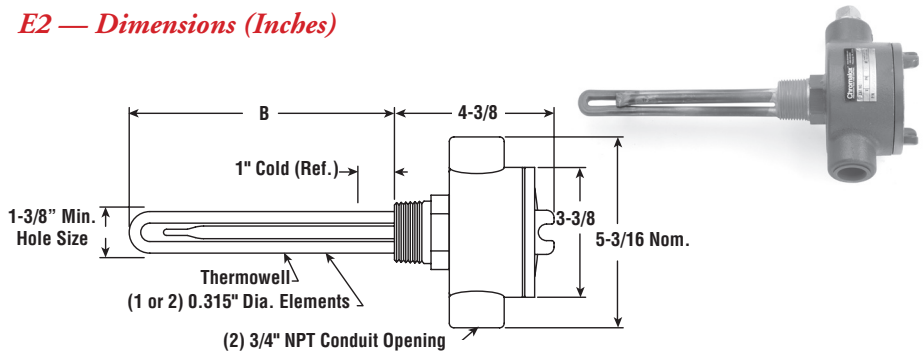

MT-1 Clean Water Applications

- 1-1/4" NPT Brass Screw Plug
- Copper Sheath Elements
- High Watt Density (53 - 86 W/in²)
- 0.6 - 2 kW
- Without Thermostat
- 120 and 240 Volt, Single Phase
- General Purpose, Moisture Resistant/Explosion Resistant Terminal Enclosure, or Moisture Resistant

E1 — Dimensions (Inches)

E2 — Dimensions (Inches)

E4TP — Dimensions (Inches)

Specifications and Ordering Information

						E1 General Purpose ¹				E2 Moisture Resistant/ Explosion Resistant ²				E4 Moisture Resistant			
kW	Volts	Phase	W/in ²	No. Elem.	DIM B (In.)	Model	Stock	PCN	Wt. (Lbs.)	Model	Stock	PCN	Wt. (Lbs.)	Model	Stock	PCN	Wt. (Lbs.)
0.6	120	1	53	1	6	MT-160A	S	139310	1	MT-160E2	NS	288104	4	MT-160E4TP	NS	060476	1
0.6	240	1	53	1	6	MT-160A	NS	139328	1	MT-160E2	NS	288112	4	MT-160E4TP	NS	060484	1
0.75	120	1	65	1	6	MT-175A	S	139336	1	MT-175E2	NS	288120	4	MT-175E4TP	NS	060492	1
0.75	240	1	65	1	6	MT-175A	S	139344	1	MT-175E2	NS	288139	4	MT-175E4TP	NS	060505	1
1	120	1	86	1	6	MT-110A	S	139352	1	MT-110E2	S	288147	4	MT-110E4TP	NS	060396	1
1	240	1	86	1	6	MT-110A	S	139360	1	MT-110E2	NS	288155	4	MT-110E4TP	NS	060409	1
1	120	1	43	2	6	MT-110-3A	NS	139379	2	MT-110-3E2	NS	288163	5	MT-110-3E4TP	NS	060370	2
1	240	1	43	2	6	MT-110-3A	S	139387	2	MT-110-3E2	NS	288171	5	MT-110-3E4TP	NS	060388	2
1.2	120	1	53	2	6	MT-112A	NS	139395	2	MT-112E2	NS	288180	5	MT-112E4TP	NS	060417	2
1.2	240	1	53	2	6	MT-112A	NS	139408	2	MT-112E2	NS	288198	5	MT-112E4TP	NS	060425	2
1.5	120	1	65	2	6	MT-115A	S	139416	2	MT-115E2	NS	288200	5	MT-115E4TP	NS	060433	2
1.5	240	1	65	2	6	MT-115A	S	139424	2	MT-115E2	NS	288219	5	MT-115E4TP	NS	060441	2
2	120	1	86	2	6	MT-120A	S	139432	2	MT-120E2	NS	288227	5	MT-120E4TP	NS	060450	2
2	240	1	86	2	6	MT-120A	S	139440	2	MT-120E2	NS	288235	5	MT-120E4TP	NS	060468	2